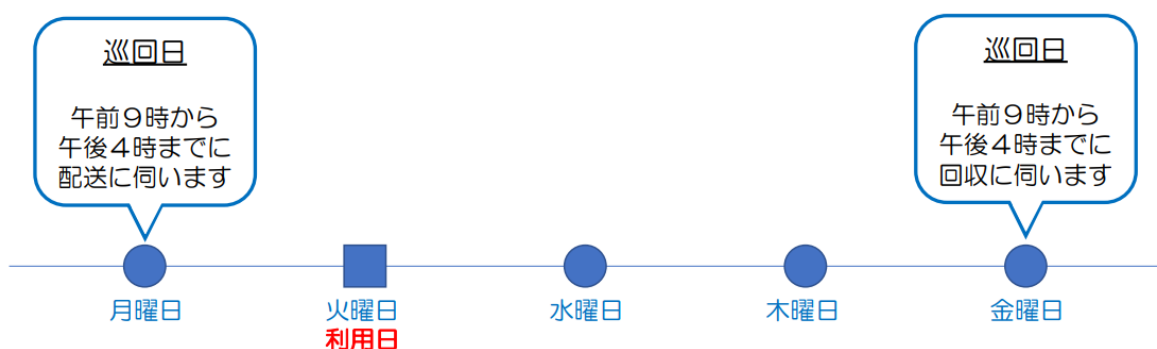

## 教材配送利用について

●利用できる団体…大崎市古川地域以外の団体

※大崎市古川地域の団体は、来館での借用・返却となります。

●配送利用の流れ…指定業者が利用団体へ直接配送します。返却についても、利用団体へ直接回収に伺います。

配送・回収日（以下「巡回日」）は、月曜日と金曜日です。

【例1】火曜日に教材を利用する場合

【例2】金曜日に教材を利用する場合

●注意…

- ・巡回日の配送・回収時間を指定することはできません。
- ・回収については、前日までに教材の準備を済ませるようにお願いします。
- ・巡回日に教材を使用することはできません。
- ・機材は配送利用ができません。教材と機材をあわせて借りる場合は、来館での借用・返却となります。
- ・教材は配送用袋に入れて貸出します。教材使用後は、必ず配送用袋に入れて、返却してください。