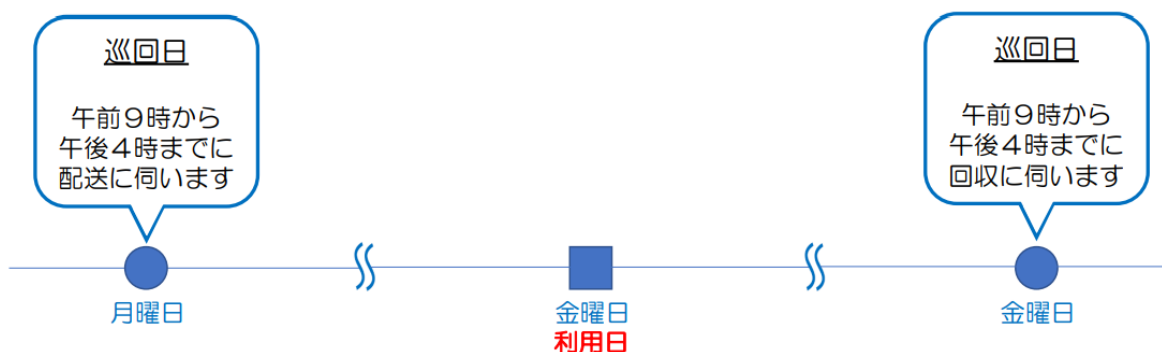

## 教材配送利用について

●利用できる団体…大崎市古川地域以外の団体

※大崎市古川地域の団体は、来館での借用・返却となります。

●配送利用の流れ…指定業者が利用団体へ直接配送します。返却についても、利用団体へ直接回収に伺います。

配送・回収日（以下「巡回日」）は、月曜日と金曜日です。

【例1】火曜日に教材を利用する場合

【例2】金曜日に教材を利用する場合

●注意…